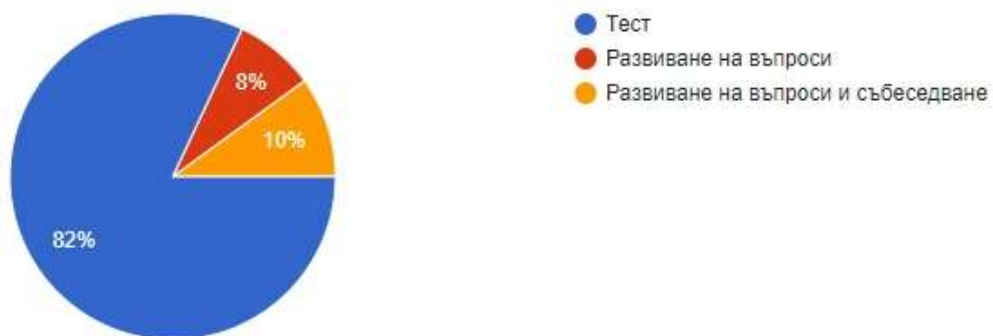

Каква форма на изпит в електронна среда от разстояние предпочитате?

100 отговора