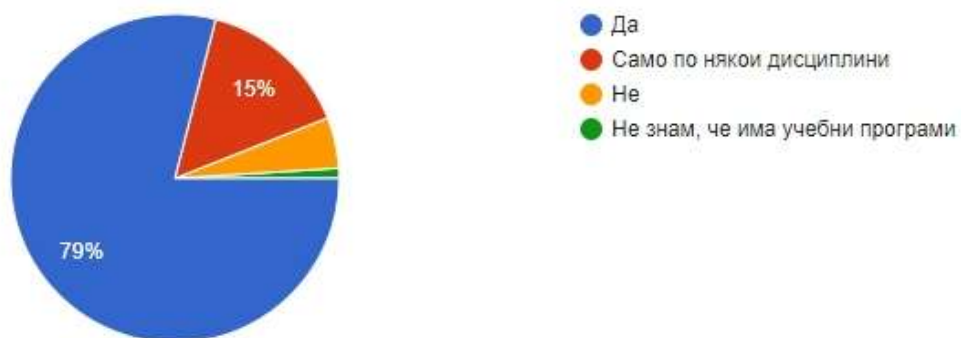

Проучване на мнението на студентите от ФОН за изпитната сесия през зимния семестър на уч. 2020-2021г.

Пол

100 отговора

Познавате ли учебните програми по изучаваните дисциплини?

100 отговора

Каква форма на изпит в електронна среда от разстояние предпочитате?