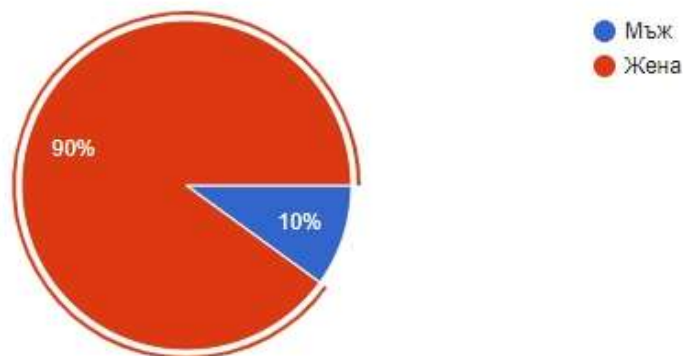

Проучване на мнението на студентите от ФОН за изпитната сесия през зимния семестър на уч. 2020-2021г.

Пол

100 отговора

Познавате ли учебните програми по изучаваните дисциплини?

100 отговора

Каква форма на изпит в електронна среда от разстояние предпочитате?