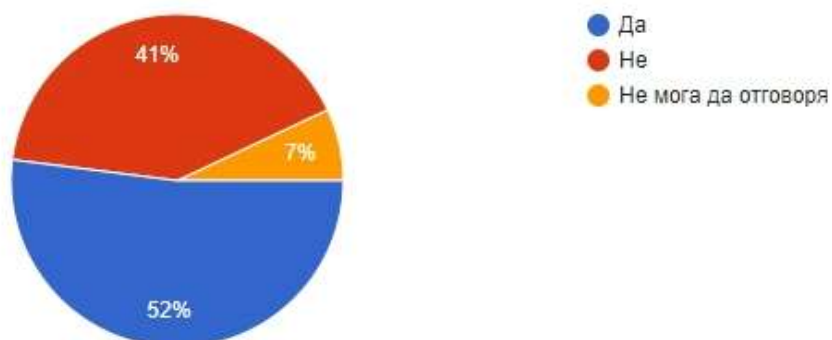

Достатъчно време ли продължават според Вас онлайн-изпитите?

100 отговора